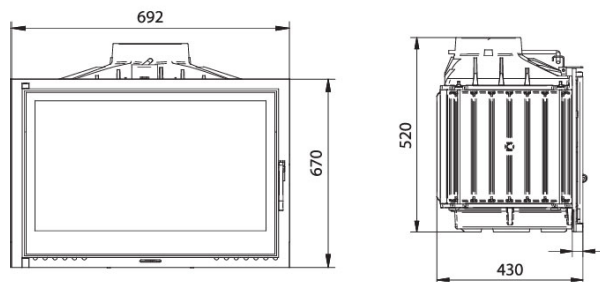

FGS LUX 17

FGS LUX 17

Мощность: 10,4 kW

Вес: 90 кг

Горючее: Дерево

Внешние измерения: 561x650x394 mm

Внутренние меры: 554x292x311 mm

Стекло: 555x338x4 mm

Эффективный: 77%

FGS LUX 17 заслонка

Мощность: 10,4 kW

Вес: 90 кг

Горючее: Дерево

Внешние измерения: 561x650x394 mm

Внутренние меры: 554x292x311 mm

Стекло: 555x338x4 mm

Эффективный: 77%

FGS LUX 17 Serigrafiado

FGS LUX 17 Serigrafiado

Мощность: 10,4 kW

Вес: 94 кг

Горючее: Дерево

Внешние измерения: 561x650x402 mm

Внутренние меры: 554x292x311 mm

Стекло: 600x420x4 mm

Эффективный: 77%

FGS LUX 17 Serigrafiado заслонка

Мощность: 10,4 kW

Вес: 94 кг

Горючее: Дерево

Внешние измерения: 561x650x402 mm

Внутренние меры: 554x292x311 mm