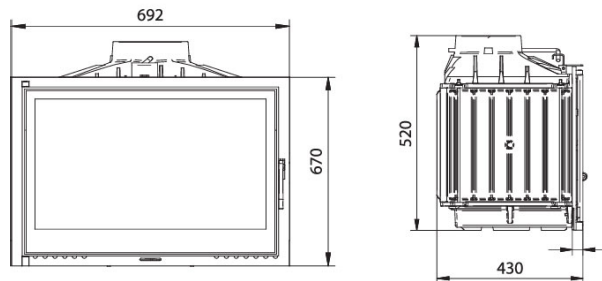

FGS LUX 17 Serigrafiado заслонка

Мощность: 10,4 kW

Вес: 94 кг

Горючее: Дерево

Внешние измерения: 561x650x402 mm

Внутренние меры: 554x292x311 mm

Стекло: 600x420x4 mm

Эффективный: 77%