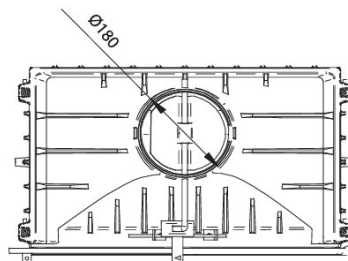

FGS LUX 17 Serigrafiado заслонка

Мощность: 10,4 kW

Вес: 94 кг

Горючее: Дерево

Внешние измерения: 561x650x402 mm

Внутренние меры: 554x292x311 mm

Стекло: 600x420x4 mm

Эффективный: 77%