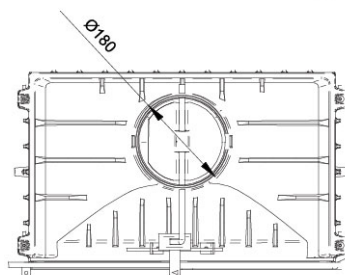

FGS LUX 17

FGS LUX 17

Мощность: 10,4 kW

Вес: 90 кг

Горючее: Дерево

Внешние измерения: 561x650x394 mm

Внутренние меры: 554x292x311 mm

Стекло: 555x338x4 mm

Эффективный: 77%

FGS LUX 17 заслонка

Мощность: 10,4 kW

Вес: 90 кг

Горючее: Дерево

Внешние измерения: 561x650x394 mm

Внутренние меры: 554x292x311 mm

Стекло: 555x338x4 mm

Эффективный: 77%

FGS LUX 17 Serigrafiado

FGS LUX 17 Serigrafiado

Мощность: 10,4 kW

Вес: 94 кг

Горючее: Дерево

Внешние измерения: 561x650x402 mm

Внутренние меры: 554x292x311 mm

Стекло: 600x420x4 mm

Эффективный: 77%

FGS LUX 17 Serigrafiado заслонка

Мощность: 10,4 kW

Вес: 94 кг

Горючее: Дерево

Внешние измерения: 561x650x402 mm

Внутренние меры: 554x292x311 mm