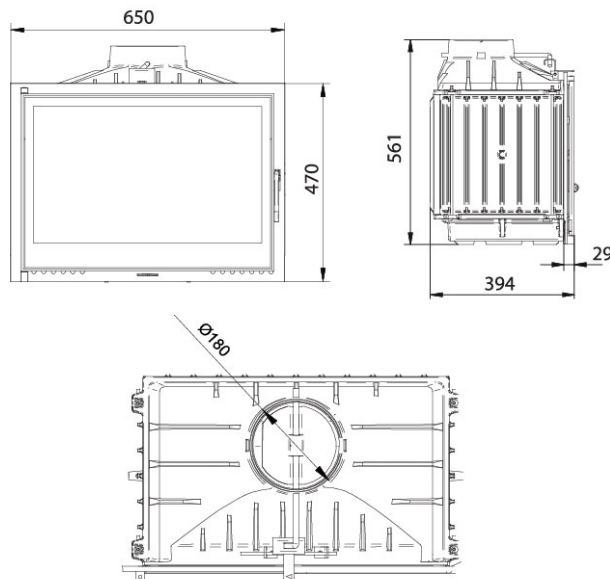

FGS LUX 17

FGS LUX 17

Мощность: 10,4 kW

Вес: 90 кг

Горючее: Дерево

Внешние измерения: 561x650x394 mm

Внутренние меры: 554x292x311 mm

Стекло: 555x338x4 mm

Эффективный: 77%

FGS LUX 17 заслонка

Мощность: 10,4 kW

Вес: 90 кг

Горючее: Дерево

Внешние измерения: 561x650x394 mm

Внутренние меры: 554x292x311 mm

Стекло: 555x338x4 mm

Эффективный: 77%

FGS LUX 17 Serigrafiado

FGS LUX 17 Serigrafiado

Мощность: 10,4 kW

Вес: 94 кг

Горючее: Дерево

Внешние измерения: 561x650x402 mm

Внутренние меры: 554x292x311 mm

Стекло: 600x420x4 mm

Эффективный: 77%

FGS LUX 17 Serigrafiado заслонка

Мощность: 10,4 kW

Вес: 94 кг

Горючее: Дерево

Внешние измерения: 561x650x402 mm

Внутренние меры: 554x292x311 mm