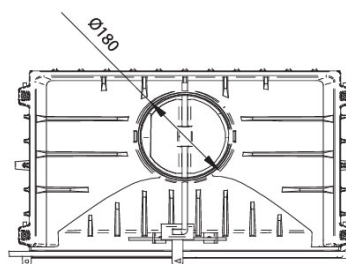

FGS LUX 17

FGS LUX 17

Мощность: 10,4 kW

Вес: 90 кг

Горючее: Дерево

Внешние измерения: 561x650x394 mm

Внутренние меры: 554x292x311 mm

Стекло: 555x338x4 mm

Эффективный: 77%

FGS LUX 17 заслонка

Мощность: 10,4 kW

Вес: 90 кг

Горючее: Дерево

Внешние измерения: 561x650x394 mm

Внутренние меры: 554x292x311 mm

Стекло: 555x338x4 mm

Эффективный: 77%

FGS LUX 17 Serigrafiado

FGS LUX 17 Serigrafiado

Мощность: 10,4 kW

Вес: 94 кг

Горючее: Дерево

Внешние измерения: 561x650x402 mm

Внутренние меры: 554x292x311 mm

Стекло: 600x420x4 mm

Эффективный: 77%

FGS LUX 17 Serigrafiado заслонка

Мощность: 10,4 kW

Вес: 94 кг

Горючее: Дерево

Внешние измерения: 561x650x402 mm

Внутренние меры: 554x292x311 mm