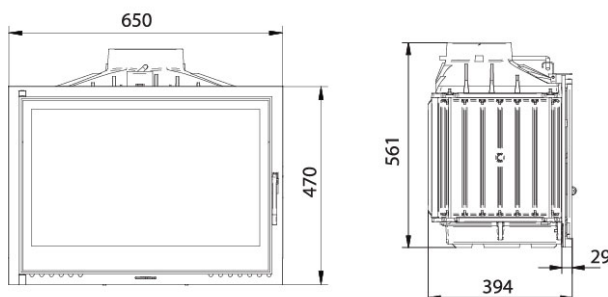

FGS LUX 17

FGS LUX 17

Мощность: 10,4 kW

Вес: 90 кг

Горючее: Дерево

Внешние измерения: 561x650x394 mm

Внутренние меры: 554x292x311 mm

Стекло: 555x338x4 mm

Эффективный: 77%

FGS LUX 17 заслонка

Мощность: 10,4 kW

Вес: 90 кг

Горючее: Дерево

Внешние измерения: 561x650x394 mm

Внутренние меры: 554x292x311 mm

Стекло: 555x338x4 mm

Эффективный: 77%

FGS LUX 17 Serigrafiado

FGS LUX 17 Serigrafiado

Мощность: 10,4 kW

Вес: 94 кг

Горючее: Дерево

Внешние измерения: 561x650x402 mm

Внутренние меры: 554x292x311 mm

Стекло: 600x420x4 mm

Эффективный: 77%

FGS LUX 17 Serigrafiado заслонка

Мощность: 10,4 kW

Вес: 94 кг

Горючее: Дерево

Внешние измерения: 561x650x402 mm

Внутренние меры: 554x292x311 mm