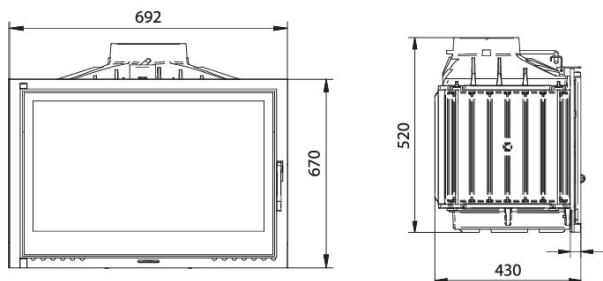

FGS LUX 18 заслонка

Мощность: 11,9 kW

Вес: 92 кг

Горючее: Дерево

Внешние измерения: 496x650x394 mm

Внутренние меры: 554x292x311 mm

Стекло: 555x338x4 mm

Эффективный: 77,8%