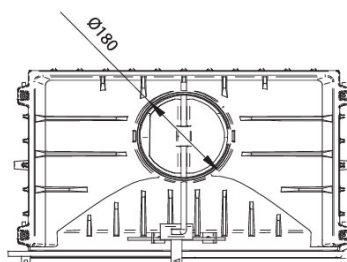

FGS LUX 18 заслонка

Мощность: 11,9 kW

Вес: 92 кг

Горючее: Дерево

Внешние измерения: 496x650x394 mm

Внутренние меры: 554x292x311 mm

Стекло: 555x338x4 mm

Эффективный: 77,8%