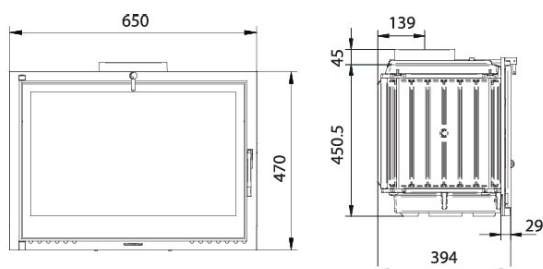

FGS LUX 18

FGS LUX 18

Мощность: 11,9 kW

Вес: 92 кг

Горючее: Дерево

Внешние измерения: 496x650x394 mm

Внутренние меры: 554x292x311 mm

Стекло: 555x338x4 mm

Эффективный: 77,8%

FGS LUX 18 заслонка

Мощность: 11,9 kW

Вес: 92 кг

Горючее: Дерево

Внешние измерения: 496x650x394 mm

Внутренние меры: 554x292x311 mm

Стекло: 555x338x4 mm