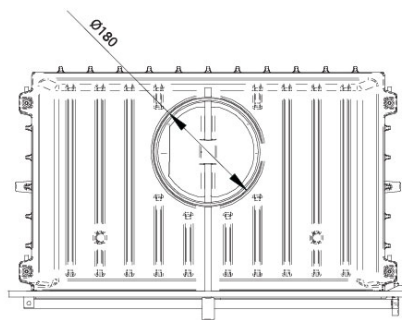

FGS LUX 18

FGS LUX 18

Мощность: 11,9 kW

Вес: 92 кг

Горючее: Дерево

Внешние измерения: 496x650x394 mm

Внутренние меры: 554x292x311 mm

Стекло: 555x338x4 mm

Эффективный: 77,8%

FGS LUX 18 заслонка

Мощность: 11,9 kW

Вес: 92 кг

Горючее: Дерево

Внешние измерения: 496x650x394 mm

Внутренние меры: 554x292x311 mm

Стекло: 555x338x4 mm