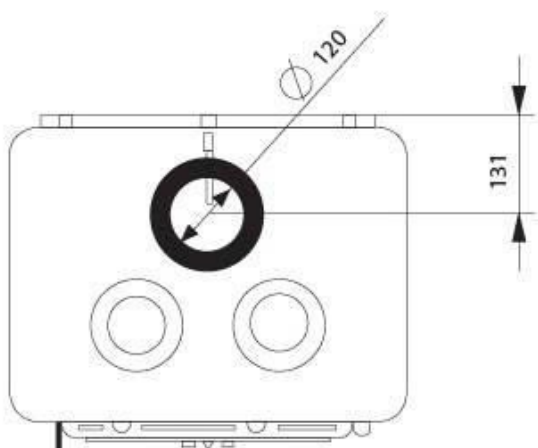

Размеры

Печь камин имеет следующие размеры: высота: 633 мм, ширина: 543 мм, глубина: 436 мм.

Вес

Для печи весом 138 кг не нужно строить фундамент. Достаточно положить под дно лист из жаропрочной стали с изоляцией или огнеупорную плиту. Это защитит от возгорания и распределит вес конструкции по полу. Снизится и нагрузка на перекрытия. Серьезную подготовительную работу придется проделать, если в доме деревянный пол тоньше 3 см, на лагах с шагом более 40 см. Надо разобрать участок, где стоит печь и усилить основание.

Подключение к дымоходу

К этой печи подключается дымоход диаметром 120 мм. Готовый комплект или отдельные элементы заказывают с этой моделью.

Боковая загрузка дров

Боковая загрузка дров позволяет топить дровами с длиной на 10 см больше, чем при фронтальной загрузке. Она позволяет сохранить стекло чистым. При открытии двери температура двери быстро снижается и сажа пристает к стеклу. С боковой дверью такого эффекта не будет.

Диаметр дымохода мм	120	Мощность, кВт	12.8
Выход дымохода	Сверху	Объем помещения м ³	320
Ширина, мм	543	Водяной контур	Нет
Высота, мм	633	Расположение	Пристенное
Глубина, мм	436	Дверь со стеклом	Со стеклом
Вес, кг.	138	Материал печи	Чугун
Разводка тепла по комнатам	Нет	Материал топки	Чугун
Варочная плита	Есть	Подвод воздуха с улицы	Нет
Духовой шкаф	Нет	Топливо	Дрова
Цвет	Серый		

Духовой шкаф: Есть

Подключения к дымоходу: Верхнее

Диаметр дымохода: 120 мм.

Высота: 63.3 см.

Глубина: 43.6 см.

Ширина: 54.3 см.

Вес: 138 кг.

Наличие на складе: Есть