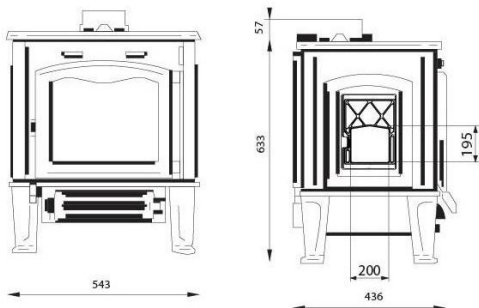

Размеры

Печь камин имеет следующие размеры: высота: 633 мм, ширина: 543 мм, глубина: 436 мм.

Вес

Для печи весом 138 кг не нужно строить фундамент. Достаточно положить под дно лист из жаропрочной стали с изоляцией или огнеупорную плиту. Это защитит от возгорания и распределит вес конструкции по полу. Снизится и нагрузка на перекрытия. Серьезную подготовительную работу придется проделать, если в доме деревянный пол тоньше 3 см, на лагах с шагом более 40 см. Надо разобрать участок, где стоит печь и усилить основание.

Диаметр дымохода мм	120	Мощность, кВт	12.8
Выход дымохода	Сверху	Объем помещения м ³	320
Ширина, мм	543	Водяной контур	Нет
Высота, мм	633	Расположение	Пристенное
Глубина, мм	436	Дверь со стеклом	Со стеклом
Вес, кг.	138	Материал печи	Чугун
Разводка тепла по комнатам	Нет	Материал топки	Чугун
Варочная плита	Есть	Подвод воздуха с улицы	Нет
Духовой шкаф	Нет	Топливо	Дрова
Цвет	Серый		

Духовой шкаф: Есть

Подключения к дымоходу: Верхнее

Диаметр дымохода: 120 мм.

Высота: 63.3 см.

Глубина: 43.6 см.

Ширина: 54.3 см.

Вес: 138 кг.

Наличие на складе: Есть