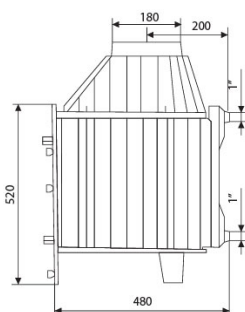

FGS LUX 20 заслонка

Мощность: 10,5 kW

Вес: 122 кг

Горючее: Дерево

Внешние измерения: 692x670x430 mm

Внутренние меры: 572x380x330 mm

Стекло: 590x380x4 mm

Эффективный: 77%