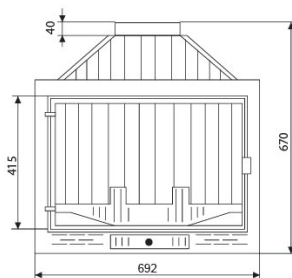

FGS LUX 20 заслонка

Мощность: 10,5 kW

Вес: 122 кг

Горючее: Дерево

Внешние измерения: 692x670x430 mm

Внутренние меры: 572x380x330 mm

Стекло: 590x380x4 mm

Эффективный: 77%