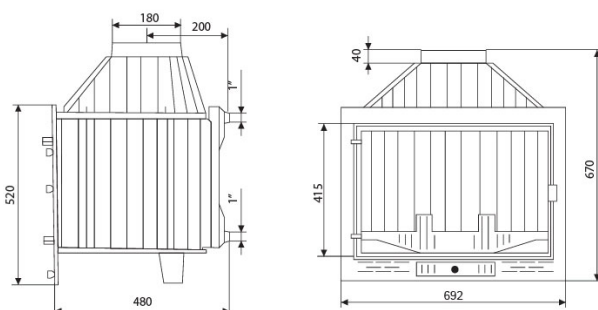

## FGS LUX 20

**Мощность:** 10,5 kW

**Вес:** 122 кг

**Горючее:** Дерево

**Внешние измерения:** 692x670x430 mm

**Внутренние меры:** 572x380x330 mm

**Стекло:** 590x380x4 mm

**Эффективный:** 77%

# FGS LUX 20 заслонка

---

**Мощность:** 10,5 kW

**Вес:** 122 кг

**Горючее:** Дерево

**Внешние измерения:** 692x670x430 mm

**Внутренние меры:** 572x380x330 mm

**Стекло:** 590x380x4 mm