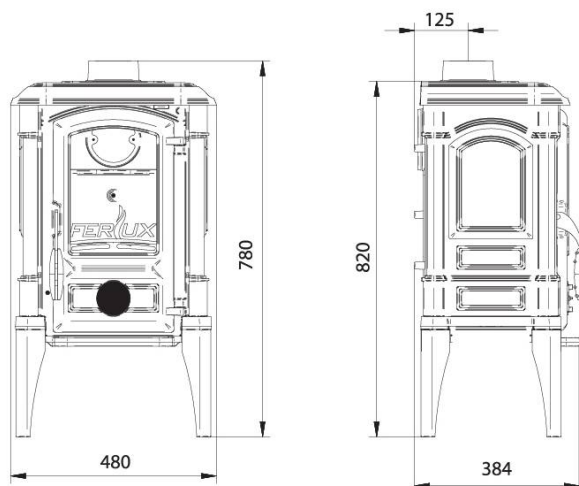

Fergus A Legs L без клапана

Мощность: 8,75 kW

Вес: 123 кг

Горючее: Дерево

Внешние измерения: 480x576x384 mm

Внутренние меры: 353x290x236 mm

Стекло: 200x310x4 mm

Эффективный: 74%