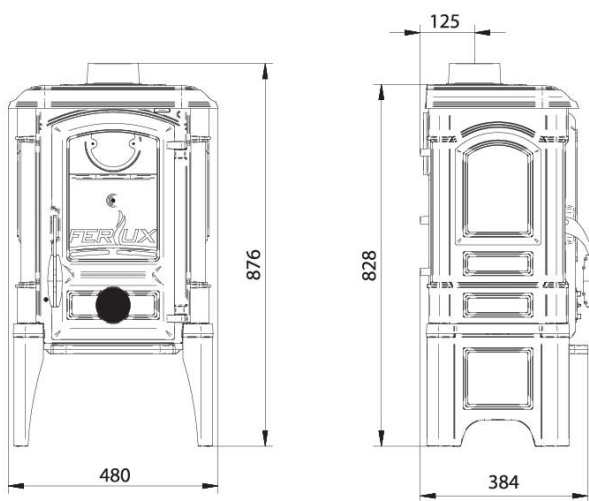

Внешние измерения: 480x576x384 mm

Внутренние меры: 353x290x236 mm

Стекло: 200x310x4 mm

Эффективный: 74%

Fergus A Legs L без клапана

Мощность: 8,75 kW

Вес: 123 кг

Горючее: Дерево