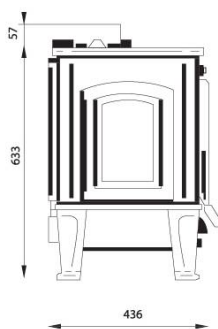

Внешние измерения: 548x692x436 mm

Внутренние меры: 452x200x338 mm

Стекло: 324x263x4 mm

Эффективный: 75%

Fergus L Short Straight с конфорками без клапана

Мощность: 10,8 kW

Вес: 138 кг

Горючее: Дерево

Внешние измерения: 548x692x436 mm

Внутренние меры: 452x200x338 mm

Стекло: 324x263x4 mm

Эффективный: 75%

Ferguss L Short Ornament с клапаном

Мощность: 10,8 kW

Вес: 138 кг

Горючее: Дерево

Внешние измерения: 548x692x436 mm

Внутренние меры: 452x200x338 mm

Стекло: 324x263x4 mm

Эффективный: 75%

Fergus L Short Ornament с конфорками без клапана

Мощность: 10,8 kW

Вес: 138 кг

Горючее: Дерево

Внешние измерения: 548x692x436 mm

Внутренние меры: 452x200x338 mm

Стекло: 324x263x4 mm

Эффективный: 75%

По вопросам продаж и поддержки обращайтесь:

Алматы (7273)495-231
Ангарск (3955)60-70-56
Архангельск (8182)63-90-72
Астрахань (8512)99-46-04
Барнаул (3852)73-04-60
Белгород (4722)40-23-64
Благовещенск (4162)22-76-07
Брянск (4832)59-03-52
Владивосток (423)249-28-31
Владикавказ (8672)28-90-48
Владимир (4922)49-43-18
Волгоград (844)278-03-48
Вологда (8172)26-41-59
Воронеж (473)204-51-73
Екатеринбург (343)384-55-89
Иваново (4932)77-34-06
Ижевск (3412)26-03-58
Иркутск (395)279-98-46
Казань (843)206-01-48
Россия +7(495)268-04-70