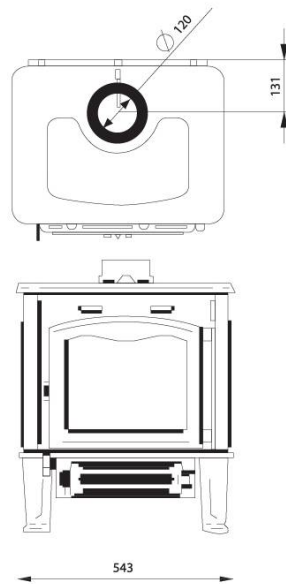

Внешние измерения: 548x692x436 mm

Внутренние меры: 452x200x338 mm

Стекло: 324x263x4 mm

Эффективный: 75%

Fergus L Short Straight с конфорками без клапана

Мощность: 10,8 kW

Вес: 138 кг

Горючее: Дерево

Внешние измерения: 548x692x436 mm

Внутренние меры: 452x200x338 mm

Стекло: 324x263x4 mm

Эффективный: 75%

Ferguss L Short Ornament с клапаном

Мощность: 10,8 kW

Вес: 138 кг

Горючее: Дерево

Внешние измерения: 548x692x436 mm

Внутренние меры: 452x200x338 mm

Стекло: 324x263x4 mm

Эффективный: 75%

Fergus L Short Ornament с конфорками без клапана

Мощность: 10,8 kW

Вес: 138 кг

Горючее: Дерево

Внешние измерения: 548x692x436 mm

Внутренние меры: 452x200x338 mm

Стекло: 324x263x4 mm

Эффективный: 75%

По вопросам продаж и поддержки обращайтесь:

Алматы (7273)495-231
Ангарск (3955)60-70-56
Архангельск (8182)63-90-72
Астрахань (8512)99-46-04
Барнаул (3852)73-04-60
Белгород (4722)40-23-64
Благовещенск (4162)22-76-07
Брянск (4832)59-03-52
Владивосток (423)249-28-31
Владикавказ (8672)28-90-48
Владимир (4922)49-43-18
Волгоград (844)278-03-48
Вологда (8172)26-41-59
Воронеж (473)204-51-73
Екатеринбург (343)384-55-89
Иваново (4932)77-34-06
Ижевск (3412)26-03-58
Иркутск (395)279-98-46
Казань (843)206-01-48
Россия +7(495)268-04-70