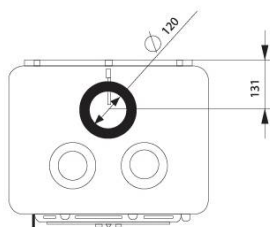

Внешние измерения: 548x692x436 mm

Внутренние меры: 452x200x338 mm

Стекло: 324x263x4 mm

Эффективный: 75%

Fergus L Short Straight с конфорками без клапана

Мощность: 10,8 kW

Вес: 138 кг

Горючее: Дерево

Внешние измерения: 548x692x436 mm

Внутренние меры: 452x200x338 mm

Стекло: 324x263x4 mm

Эффективный: 75%

Ferguss L Short Ornament с клапаном

Мощность: 10,8 kW

Вес: 138 кг

Горючее: Дерево

Внешние измерения: 548x692x436 mm

Внутренние меры: 452x200x338 mm

Стекло: 324x263x4 mm

Эффективный: 75%

Fergus L Short Ornament с конфорками без клапана

Мощность: 10,8 kW

Вес: 138 кг

Горючее: Дерево

Внешние измерения: 548x692x436 mm

Внутренние меры: 452x200x338 mm

Стекло: 324x263x4 mm

Эффективный: 75%

По вопросам продаж и поддержки обращайтесь:

Алматы (7273)495-231
Ангарск (3955)60-70-56
Архангельск (8182)63-90-72
Астрахань (8512)99-46-04
Барнаул (3852)73-04-60
Белгород (4722)40-23-64
Благовещенск (4162)22-76-07
Брянск (4832)59-03-52
Владивосток (423)249-28-31
Владикавказ (8672)28-90-48
Владимир (4922)49-43-18
Волгоград (844)278-03-48
Вологда (8172)26-41-59
Воронеж (473)204-51-73
Екатеринбург (343)384-55-89
Иваново (4932)77-34-06
Ижевск (3412)26-03-58
Иркутск (395)279-98-46
Казань (843)206-01-48
Россия +7(495)268-04-70