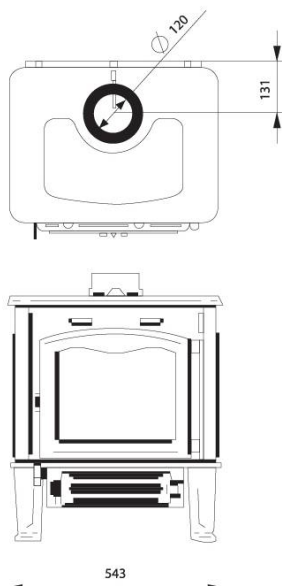

Внешние измерения: 548x692x436 mm

Внутренние меры: 452x200x338 mm

Стекло: 324x263x4 mm

Эффективный: 75%

Fergus L Short Straight с конфорками без клапана

Мощность: 10,8 kW

Вес: 138 кг

Горючее: Дерево

Внешние измерения: 548x692x436 mm

Внутренние меры: 452x200x338 mm

Стекло: 324x263x4 mm

Эффективный: 75%

Ferguss L Short Ornament с клапаном

Мощность: 10,8 kW

Вес: 138 кг

Горючее: Дерево

Внешние измерения: 548x692x436 mm

Внутренние меры: 452x200x338 mm

Стекло: 324x263x4 mm

Эффективный: 75%

Fergus L Short Ornament с конфорками без клапана

Мощность: 10,8 kW

Вес: 138 кг

Горючее: Дерево

Внешние измерения: 548x692x436 mm

Внутренние меры: 452x200x338 mm

Стекло: 324x263x4 mm

Эффективный: 75%

По вопросам продаж и поддержки обращайтесь:

Алматы (7273)495-231
Ангарск (3955)60-70-56
Архангельск (8182)63-90-72
Астрахань (8512)99-46-04
Барнаул (3852)73-04-60
Белгород (4722)40-23-64
Благовещенск (4162)22-76-07
Брянск (4832)59-03-52
Владивосток (423)249-28-31
Владикавказ (8672)28-90-48
Владимир (4922)49-43-18
Волгоград (844)278-03-48
Вологда (8172)26-41-59
Воронеж (473)204-51-73
Екатеринбург (343)384-55-89
Иваново (4932)77-34-06
Ижевск (3412)26-03-58
Иркутск (395)279-98-46
Казань (843)206-01-48
Россия +7(495)268-04-70