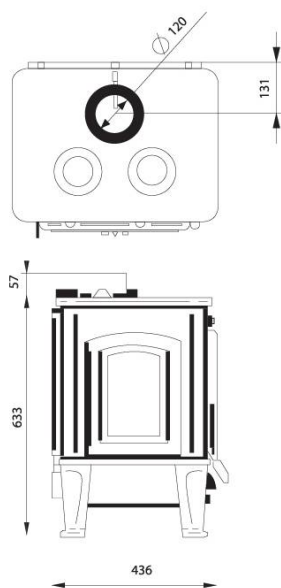

Внешние измерения: 548x692x436 mm

Внутренние меры: 452x200x338 mm

Стекло: 324x263x4 mm

Эффективный: 75%

Fergus L Short Straight с конфорками без клапана

Мощность: 10,8 kW

Вес: 138 кг

Горючее: Дерево

Внешние измерения: 548x692x436 mm

Внутренние меры: 452x200x338 mm

Стекло: 324x263x4 mm

Эффективный: 75%

Ferguss L Short Ornament с клапаном

Мощность: 10,8 kW

Вес: 138 кг

Горючее: Дерево

Внешние измерения: 548x692x436 mm

Внутренние меры: 452x200x338 mm

Стекло: 324x263x4 mm

Эффективный: 75%

Fergus L Short Ornament с конфорками без клапана

Мощность: 10,8 kW

Вес: 138 кг

Горючее: Дерево

Внешние измерения: 548x692x436 mm

Внутренние меры: 452x200x338 mm

Стекло: 324x263x4 mm

Эффективный: 75%

По вопросам продаж и поддержки обращайтесь:

Алматы (7273)495-231
Ангарск (3955)60-70-56
Архангельск (8182)63-90-72
Астрахань (8512)99-46-04
Барнаул (3852)73-04-60
Белгород (4722)40-23-64
Благовещенск (4162)22-76-07
Брянск (4832)59-03-52
Владивосток (423)249-28-31
Владикавказ (8672)28-90-48
Владимир (4922)49-43-18
Волгоград (844)278-03-48
Вологда (8172)26-41-59
Воронеж (473)204-51-73
Екатеринбург (343)384-55-89
Иваново (4932)77-34-06
Ижевск (3412)26-03-58
Иркутск (395)279-98-46
Казань (843)206-01-48
Россия +7(495)268-04-70