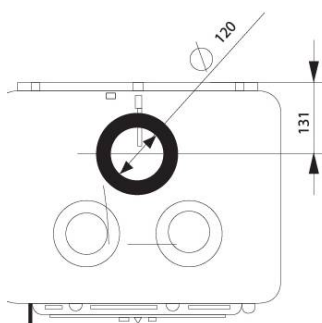

Fergus LUX

Fergus LUX с клапаном

Мощность: 10,2 kW

Вес: 168 кг

Горючее: Дерево

Внешние измерения: 535x926x445 mm

Внутренние меры: 452x200x338 mm

Стекло: 324x263x4 mm

Эффективный: 77,5%

Fergus LUX (ornament) с конфорками без клапана

Мощность: 10,2 kW

Вес: 168 кг

Горючее: Дерево

Внешние измерения: 535x926x445 mm

Внутренние меры: 452x200x338 mm

Стекло: 324x263x4 mm

Эффективный: 77,5%

Ferguss LUX (ornament) ellipse без клапана

Мощность: 10,2 kW

Вес: 168 кг

Горючее: Дерево

Внешние измерения: 535x926x445 mm

Внутренние меры: 452x200x338 mm

Стекло: 324x263x4 mm

Эффективный: 77,5%

Fergus LUX Straight с клапаном

Мощность: 10,2 kW

Вес: 168 кг

Горючее: Дерево

Внешние измерения: 535x926x445 mm

Внутренние меры: 452x200x338 mm

Стекло: 324x263x4 mm