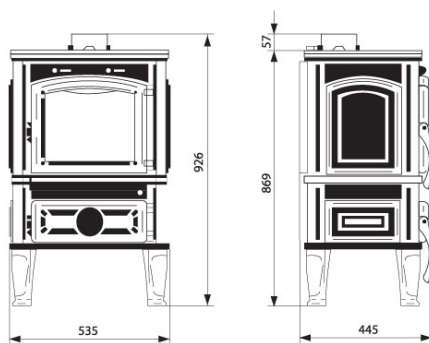

Fergus LUX

Fergus LUX с клапаном

Мощность: 10,2 kW

Вес: 168 кг

Горючее: Дерево

Внешние измерения: 535x926x445 mm

Внутренние меры: 452x200x338 mm

Стекло: 324x263x4 mm

Эффективный: 77,5%

Fergus LUX (ornament) с конфорками без клапана

Мощность: 10,2 kW

Вес: 168 кг

Горючее: Дерево

Внешние измерения: 535x926x445 mm

Внутренние меры: 452x200x338 mm

Стекло: 324x263x4 mm

Эффективный: 77,5%

Ferguss LUX (ornament) ellipse без клапана

Мощность: 10,2 kW

Вес: 168 кг

Горючее: Дерево

Внешние измерения: 535x926x445 mm

Внутренние меры: 452x200x338 mm

Стекло: 324x263x4 mm

Эффективный: 77,5%

Fergus LUX Straight с клапаном

Мощность: 10,2 kW

Вес: 168 кг

Горючее: Дерево

Внешние измерения: 535x926x445 mm

Внутренние меры: 452x200x338 mm

Стекло: 324x263x4 mm