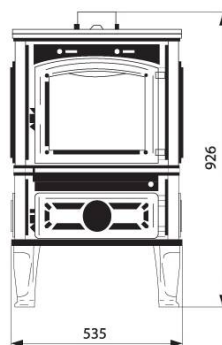

Эффективный: 77,5%

Fergus LUX (ornament) с конфорками без клапана

Мощность: 10,2 kW

Вес: 168 кг

Горючее: Дерево

Внешние измерения: 535x926x445 mm

Внутренние меры: 452x200x338 mm

Стекло: 324x263x4 mm

Эффективный: 77,5%

Ferguss LUX (ornament) ellipse без клапана

Мощность: 10,2 kW

Вес: 168 кг

Горючее: Дерево

Внешние измерения: 535x926x445 mm

Внутренние меры: 452x200x338 mm

Стекло: 324x263x4 mm

Эффективный: 77,5%

Fergus LUX Straight с клапаном

Мощность: 10,2 kW

Вес: 168 кг

Горючее: Дерево

Внешние измерения: 535x926x445 mm

Внутренние меры: 452x200x338 mm

Стекло: 324x263x4 mm

Эффективный: 77,5%

Fergus LUX Straight с конфорками с клапаном

Мощность: 10,2 kW

Вес: 168 кг

Горючее: Дерево

Внешние измерения: 535x926x445 mm

Внутренние меры: 452x200x338 mm

Стекло: 324x263x4 mm