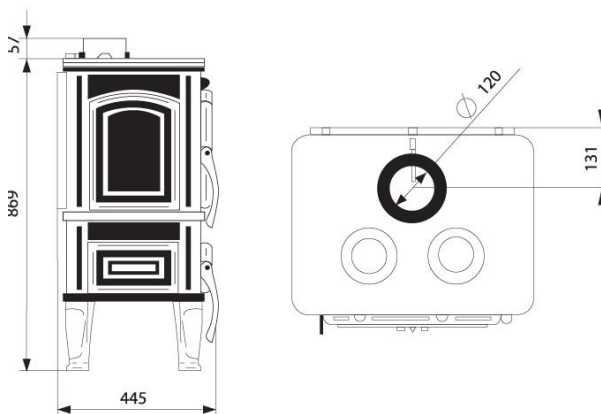

Fergus LUX Straight с конфорками с клапаном

Мощность: 10,2 kW

Вес: 168 кг

Горючее: Дерево

Внешние измерения: 535x926x445 mm

Внутренние меры: 452x200x338 mm

Стекло: 324x263x4 mm

Эффективный: 77,5%