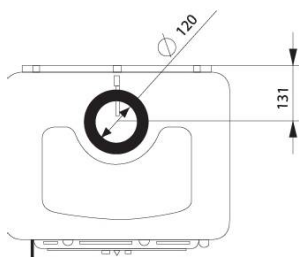

Эффективный: 77,5%

Fergus LUX (ornament) с конфорками без клапана

Мощность: 10,2 kW

Вес: 168 кг

Горючее: Дерево

Внешние измерения: 535x926x445 mm

Внутренние меры: 452x200x338 mm

Стекло: 324x263x4 mm

Эффективный: 77,5%

Ferguss LUX (ornament) ellipse без клапана

Мощность: 10,2 kW

Вес: 168 кг

Горючее: Дерево

Внешние измерения: 535x926x445 mm

Внутренние меры: 452x200x338 mm

Стекло: 324x263x4 mm

Эффективный: 77,5%

Fergus LUX Straight с клапаном

Мощность: 10,2 kW

Вес: 168 кг

Горючее: Дерево

Внешние измерения: 535x926x445 mm

Внутренние меры: 452x200x338 mm

Стекло: 324x263x4 mm

Эффективный: 77,5%

Fergus LUX Straight с конфорками с клапаном

Мощность: 10,2 kW

Вес: 168 кг

Горючее: Дерево

Внешние измерения: 535x926x445 mm

Внутренние меры: 452x200x338 mm

Стекло: 324x263x4 mm