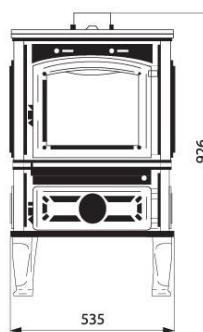

Fergus LUX

Fergus LUX с клапаном

Мощность: 10,2 kW

Вес: 168 кг

Горючее: Дерево

Внешние измерения: 535x926x445 mm

Внутренние меры: 452x200x338 mm

Стекло: 324x263x4 mm

Эффективный: 77,5%

Fergus LUX (ornament) с конфорками без клапана

Мощность: 10,2 kW

Вес: 168 кг

Горючее: Дерево

Внешние измерения: 535x926x445 mm

Внутренние меры: 452x200x338 mm

Стекло: 324x263x4 mm

Эффективный: 77,5%

Ferguss LUX (ornament) ellipse без клапана

Мощность: 10,2 kW

Вес: 168 кг

Горючее: Дерево

Внешние измерения: 535x926x445 mm

Внутренние меры: 452x200x338 mm

Стекло: 324x263x4 mm

Эффективный: 77,5%

Fergus LUX Straight с клапаном

Мощность: 10,2 kW

Вес: 168 кг

Горючее: Дерево

Внешние измерения: 535x926x445 mm

Внутренние меры: 452x200x338 mm

Стекло: 324x263x4 mm