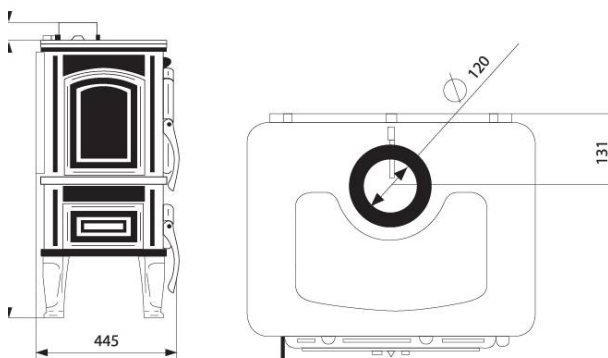

Эффективный: 77,5%

Fergus LUX (ornament) с конфорками без клапана

Мощность: 10,2 kW

Вес: 168 кг

Горючее: Дерево

Внешние измерения: 535x926x445 mm

Внутренние меры: 452x200x338 mm

Стекло: 324x263x4 mm

Эффективный: 77,5%

Ferguss LUX (ornament) ellipse без клапана

Мощность: 10,2 kW

Вес: 168 кг

Горючее: Дерево

Внешние измерения: 535x926x445 mm

Внутренние меры: 452x200x338 mm

Стекло: 324x263x4 mm

Эффективный: 77,5%

Fergus LUX Straight с клапаном

Мощность: 10,2 kW

Вес: 168 кг

Горючее: Дерево

Внешние измерения: 535x926x445 mm

Внутренние меры: 452x200x338 mm

Стекло: 324x263x4 mm

Эффективный: 77,5%

Fergus LUX Straight с конфорками с клапаном

Мощность: 10,2 kW

Вес: 168 кг

Горючее: Дерево

Внешние измерения: 535x926x445 mm

Внутренние меры: 452x200x338 mm

Стекло: 324x263x4 mm