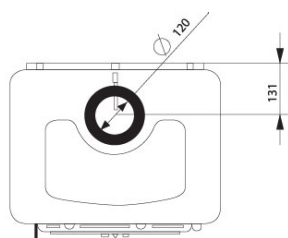

Fergus LUX

Fergus LUX с клапаном

Мощность: 10,2 kW

Вес: 168 кг

Горючее: Дерево

Внешние измерения: 535x926x445 mm

Внутренние меры: 452x200x338 mm

Стекло: 324x263x4 mm

Эффективный: 77,5%

Fergus LUX (ornament) с конфорками без клапана

Мощность: 10,2 kW

Вес: 168 кг

Горючее: Дерево

Внешние измерения: 535x926x445 mm

Внутренние меры: 452x200x338 mm

Стекло: 324x263x4 mm

Эффективный: 77,5%

Ferguss LUX (ornament) ellipse без клапана

Мощность: 10,2 kW

Вес: 168 кг

Горючее: Дерево

Внешние измерения: 535x926x445 mm

Внутренние меры: 452x200x338 mm

Стекло: 324x263x4 mm

Эффективный: 77,5%

Fergus LUX Straight с клапаном

Мощность: 10,2 kW

Вес: 168 кг

Горючее: Дерево

Внешние измерения: 535x926x445 mm

Внутренние меры: 452x200x338 mm

Стекло: 324x263x4 mm