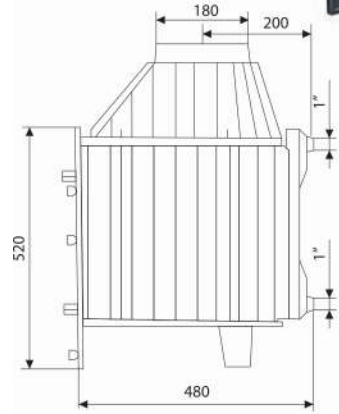

15 kW
75 %

FGS LUX 20

EAN CODE 8606107095004

FGS LUX 20 Clapet

EAN CODE 8606107095011

10,5 Kw
77,7 %

FG20_{water}

EAN CODE 8606107095028