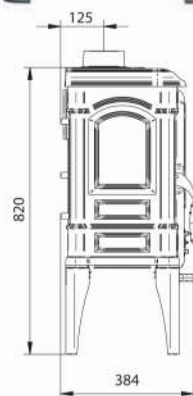

EAN CODE 8606107095356

Fergus A without clapet

EAN CODE 8606107095240

Fergus A legs L without clapet

EAN CODE 8606107095219

8,75 Kw
74 %

Fergus L

Short straight with clapet side door elipsa

EAN CODE 8606107095523

Fergus L

Short straight cook with clapet side door

EAN CODE 8606107095530

12.8 Kw
74 %

Fergus L

Straight with clapet side door top elipsa

EAN CODE 8606107095509

Fergus L

Straight cook with clapet side door

EAN CODE 8606107095516

12 Kw
74

Technical Data/ Tehničke karakteristike:

	FGS LUX 17	FG 17 Ext. Air	FGS LUX 17 Serigrafiado	FG 17 Serigrafiado Ext. Air	FGS LUX 18	FG 18 Ext. Air	FG 19	FGS LUX 20
--	---------------	-------------------	----------------------------	-----------------------------------	---------------	-------------------	-------	---------------

Mere su date u milimetrima i služe samo za orijentaciju/heights and sizes are in mm and using only for orientation.
Ferguss zadržava pravo da izmeni bilo koji model ovog kataloga bez prethodne najave
/Ferguss reserves the right to modify any model of this catalog without earlier notice.