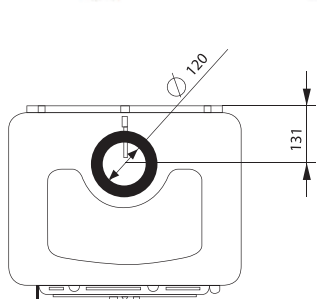

EAN CODE 8606107095523

Fergus L

Short straight cook with clapet side door

EAN CODE 8606107095530

12.8 Kw
74 %

Fergus L

Straight with clapet side door top elipsa

EAN CODE 8606107095509

Fergus L

Straight cook with clapet side door

EAN CODE 8606107095516

12 Kw
74

Technical Data/ Tehničke karakteristike:

	FGS LUX 17	FG 17 Ext. Air	FGS LUX 17 Serigrafiado	FG 17 Serigrafiado Ext. Air	FGS LUX 18	FG 18 Ext. Air	FG 19	FGS LUX 20
--	---------------	-------------------	----------------------------	-----------------------------------	---------------	-------------------	-------	---------------