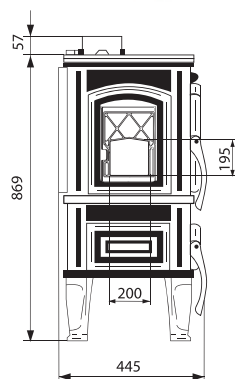

EAN CODE 8606107095523

Fergus L

Short straight cook with clapet side door

EAN CODE 8606107095530

12.8 Kw
74 %

Fergus L

Straight with clapet side door top elipsa

EAN CODE 8606107095509

Fergus L

Straight cook with clapet side door

EAN CODE 8606107095516

12 Kw
74

Technical Data/ Tehničke karakteristike:

	FGS LUX 17	FG 17 Ext. Air	FGS LUX 17 Serigrafiado	FG 17 Serigrafiado Ext. Air	FGS LUX 18	FG 18 Ext. Air	FG 19	FGS LUX 20
--	---------------	-------------------	----------------------------	-----------------------------------	---------------	-------------------	-------	---------------

Mere su date u milimetrima i služe samo za orijentaciju/heights and sizes are in mm and using only for orientation.
Ferguss zadržava pravo da izmeni bilo koji model ovog kataloga bez prethodne najave
/Ferguss reserves the right to modify any model of this catalog without earlier notice.