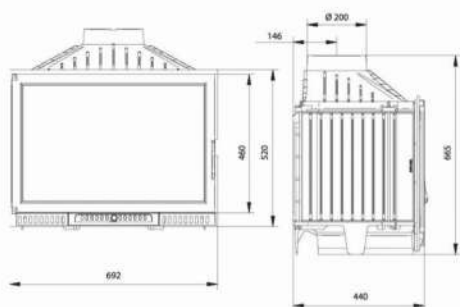

EAN CODE 8606107095103

FG18 with external air clapet

EAN CODE 8606107095110

11,9 Kw
77,8 %

FG19

EAN CODE 8606107095172

FG19 clapet

EAN CODE 8606107095189