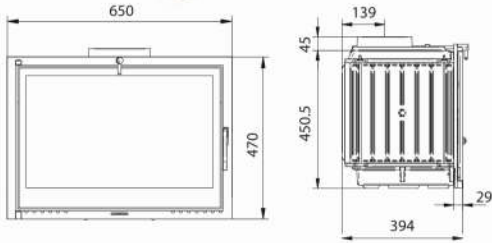

FGS LUX 18

EAN CODE 8606107095080

FGS LUX 18 Clapet

EAN CODE 8606107095097