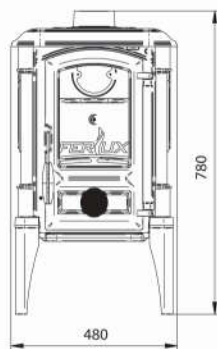

EAN CODE 8606107095356

Fergus A without clapet

EAN CODE 8606107095240

Fergus A legs L without clapet

EAN CODE 8606107095219

8,75 Kw
74 %

Fergus L

Short straight with clapet side door elipsa

EAN CODE 8606107095523

Fergus L

Short straight cook with clapet side door

EAN CODE 8606107095530

12.8 Kw
74 %

Fergus L

Straight with clapet side door top elipsa

EAN CODE 8606107095509

Fergus L

Straight cook with clapet side door

EAN CODE 8606107095516

12 Kw
74

Technical Data/ Tehničke karakteristike:

	FGS LUX 17	FG 17 Ext. Air	FGS LUX 17 Serigrafiado	FG 17 Serigrafiado Ext. Air	FGS LUX 18	FG 18 Ext. Air	FG 19	FGS LUX 20
--	---------------	-------------------	----------------------------	-----------------------------------	---------------	-------------------	-------	---------------