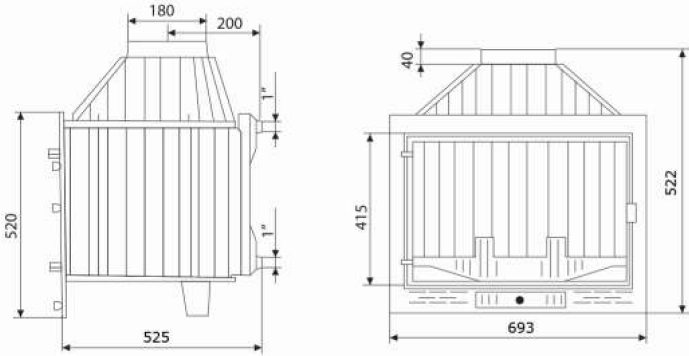

FG20_{water}

EAN CODE 8606107095028

FG20_{water clapet}

EAN CODE 8606107095035