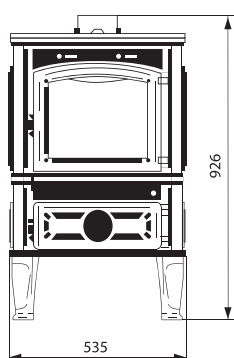

EAN CODE 8606107095523

Fergus L

Short straight cook with clapet side door

EAN CODE 8606107095530

12.8 Kw
74 %

Fergus L

Straight with clapet side door top elipsa

EAN CODE 8606107095509

Fergus L

Straight cook with clapet side door

EAN CODE 8606107095516

12 Kw
74

Technical Data/ Tehničke karakteristike:

	FGS LUX 17	FG 17 Ext. Air	FGS LUX 17 Serigrafiado	FG 17 Serigrafiado Ext. Air	FGS LUX 18	FG 18 Ext. Air	FG 19	FGS LUX 20
--	---------------	-------------------	----------------------------	-----------------------------------	---------------	-------------------	-------	---------------

Mere su date u milimetrima i služe samo za orijentaciju/heights and sizes are in mm and using only for orientation.
Ferguss zadržava pravo da izmeni bilo koji model ovog kataloga bez prethodne najave
/Ferguss reserves the right to modify any model of this catalog without earlier notice.