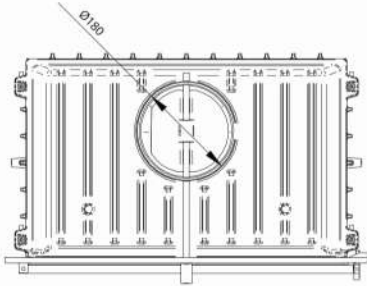

FG17 with external air glass Serigrafiado clapet

EAN CODE 8606107095431

10 Kw
η% 74.7

FGS LUX 18

EAN CODE 8606107095080

FGS LUX 18 Clapet

EAN CODE 8606107095097

FG18 with external air