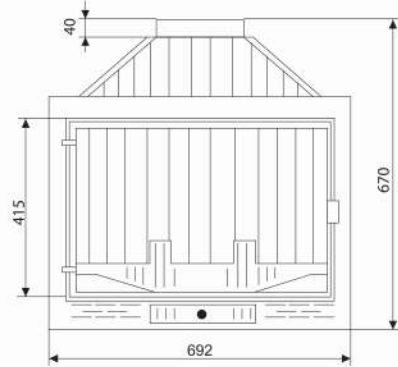

15 kW
75 %

FGS LUX 20

EAN CODE 8606107095004

FGS LUX 20 Clapet

EAN CODE 8606107095011

10,5 Kw
77,7 %

FG20_{water}

EAN CODE 8606107095028