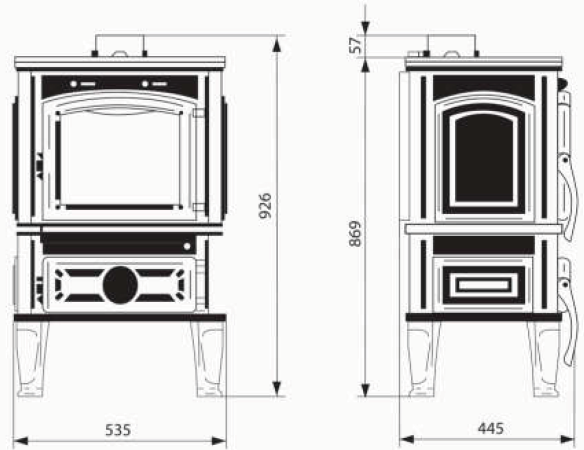

FG20_{water clapet}

EAN CODE 8606107095035

16,2 Kw
76,5 ♂%♂

Room heating output 12,2KW
Water heating output 4 KW
Water boiler 12 L.

Fergus Lux with clapet

EAN CODE 8606107095233

10,2 Kw
77,5 %

Fergus Lux