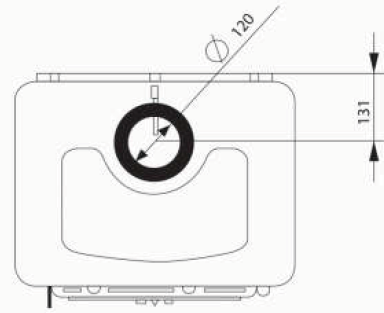

FG20_{water clapet}

EAN CODE 8606107095035

16,2 Kw
76,5 ♂%♂

Room heating output 12,2KW
Water heating output 4 KW
Water boiler 12 L.

Fergus Lux with clapet

EAN CODE 8606107095233

10,2 Kw
77,5 %

Fergus Lux